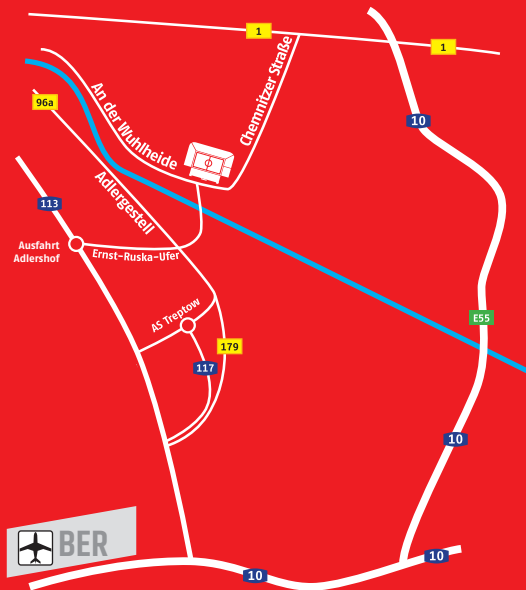

STADION AN DER ALTEN FÖRSTEREI

Alte Försterei
VERANSTALTUNGS GMBH & CO.KG

AUS RICHTUNG SÜDEN (AB A10)

E36/117 bis Waltersdorf → auf 117 bis Anschlussstelle Treptow
B996a bis Adlergestell → rechts auf Glienicker Weg
Glienicker Weg → links auf Spindlersfelder Straße
Spindlersfelder Straße → rechts auf An der Wuhlheide
Wendemöglichkeit Lindenstraße / Joachimstraße

AUS RICHTUNG OSTEN / NORDEN (AB A10)

B1/B5 bis Waltersdorf → links auf Chemnitzer Straße
Chemnitzer Straße → weiter auf Kaulsdorfer Straße
rechts auf Alte Kaulsdorfer Straße → bis Am Bahndamm
rechts auf Am Bahndamm → bis Bahnhofstraße
rechts auf Bahnhofstraße → bis An der Wuhlheide
rechts auf An der Wuhlheide

AUS RICHTUNG WESTEN (E36/113)

E36/113 bis Ausfahrt Adlershof → auf Ernst-Ruska-Ufer
Ernst-Ruska-Ufer bis Adlergestell → weiter auf Glienicker Weg
Glienicker Weg → links auf Spindlersfelder Straße
Spindlersfelder Straße → rechts auf An der Wuhlheide
Wendemöglichkeit Lindenstraße / Joachimstraße

P1 PARKPLATZ P1 (STADION)
An der Wuhlheide 263
12555 Berlin